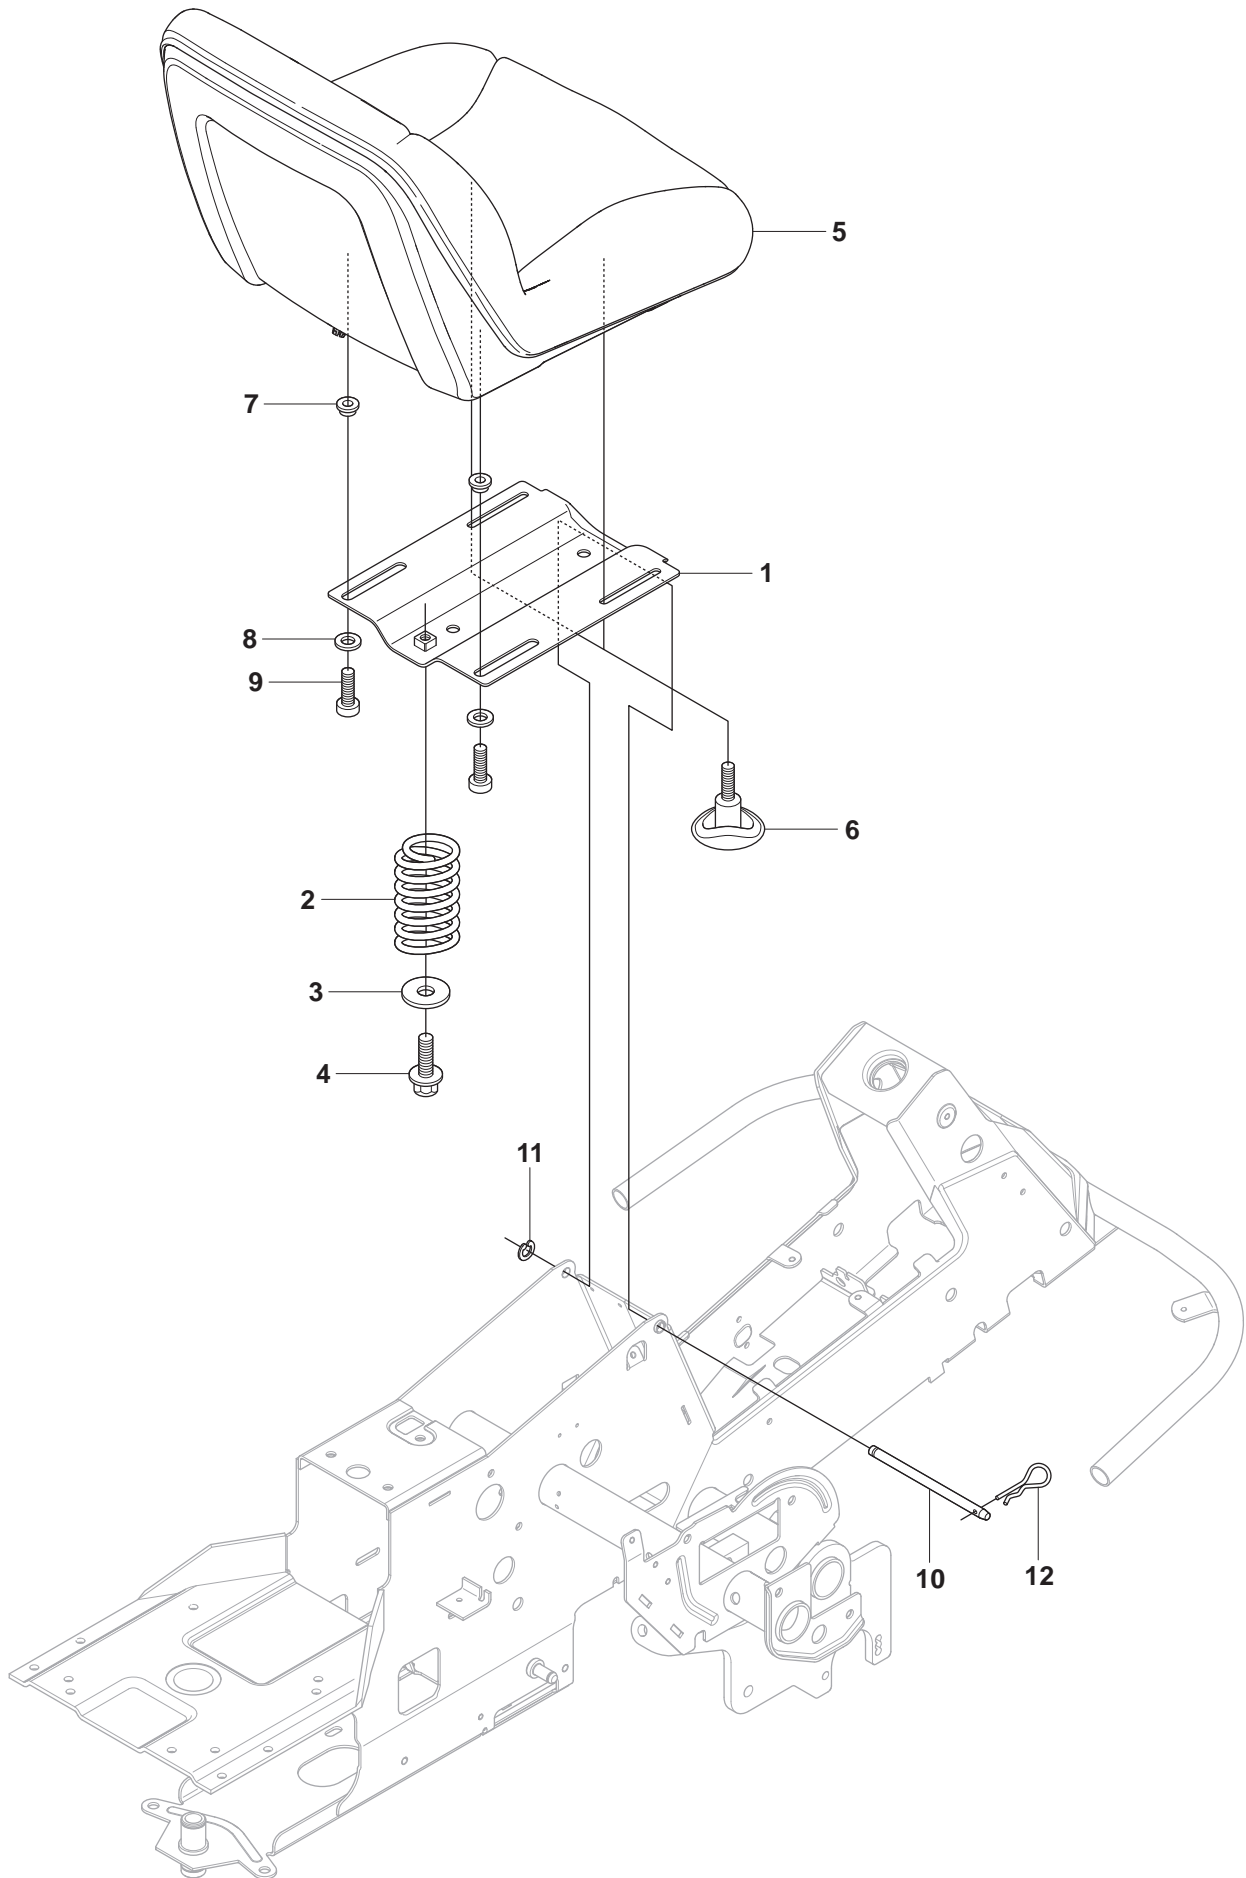

FR2216 MA 4x4  
SEAT, TS2500

Pos.	Compl No.	Part No.	Description	Qty.	Notes
1		544 32 85-04		1	
2		506 91 53-01		1	
3		734 11 74-41		1	
4		725 24 93-71		1	
5		502 60 97-01		1	
6		506 56 55-01		2	
7		506 56 53-01		2	
8		734 11 64-41		2	
9		506 55 63-01		2	
10		506 50 99-01		1	
11		735 31 12-00		1	
12		506 66 88-01		1	